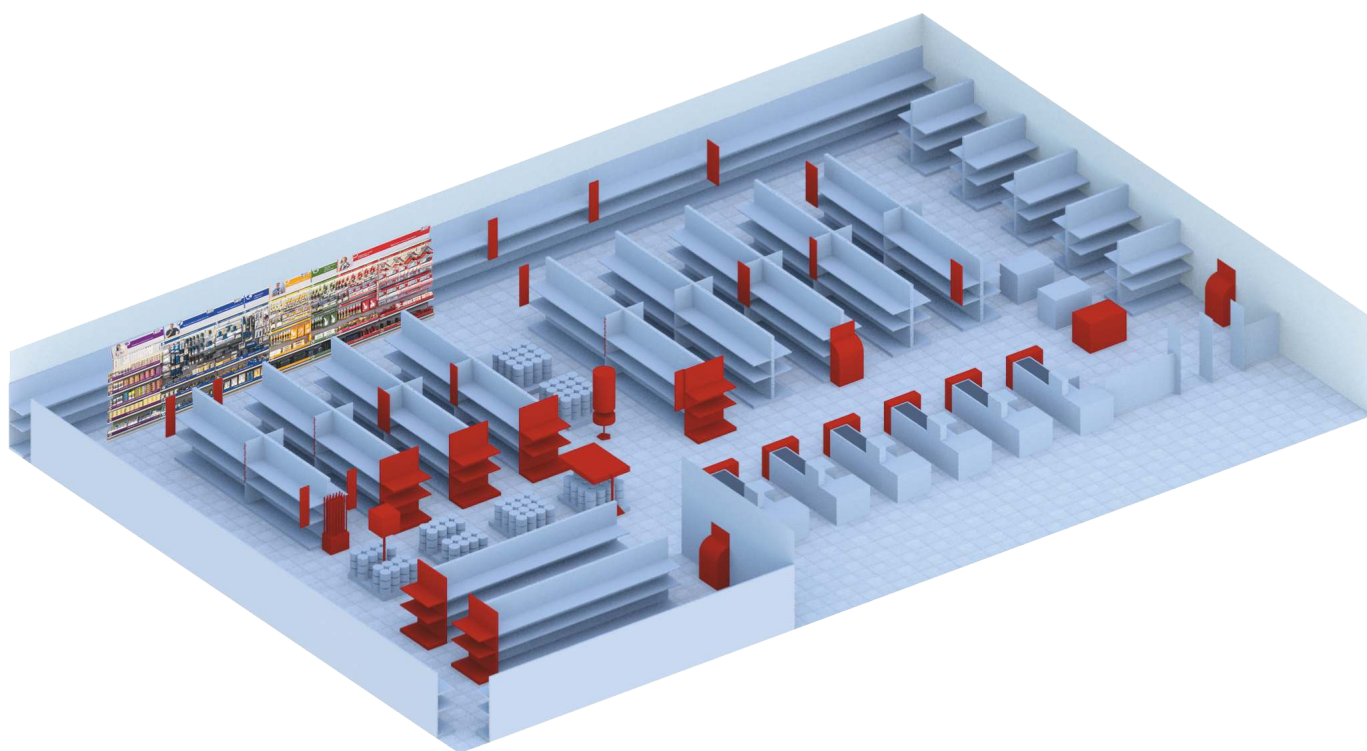

Увеличение оборота

Система кросс-мерчендайзинга – один из ключевых элементов увеличения оборота малярных инструментов в магазине. Обычно структура магазина такова, что отдел краски, равно как и отдел малярных инструментов, расположены не в самой посещаемой части магазина. Таким образом, без использования дополнительных выкладок продажа малярно-штукатурного инструмента будет зависеть только от клиентов, проходящих в отдел краски.

Существенно можно увеличить продажи МШИ, если разместить дополнительные выкладки и в других отделах. Наш опыт показывает, что дополнительные продажи генерируют выкладки обоевых инструментов в отделе обоев, шпателей и кельм – в отделе сухих смесей, а также дополнительные выкладки в отделе краски, на которых находится именно тот инструмент, который предназначен для банки с краской, стоящей рядом.

На схеме выше можно видеть магазин, в котором отдел краски, как и концепт Color Expert, находятся в самом дальнем углу. В то же время красным обозначены разные места и варианты размещения дополнительных выкладок. Подобным образом система кросс-мерчендайзинга от Color Expert позволит оборудовать весь магазин и увеличить в разы объемы продаж группы малярно-штукатурных инструментов.